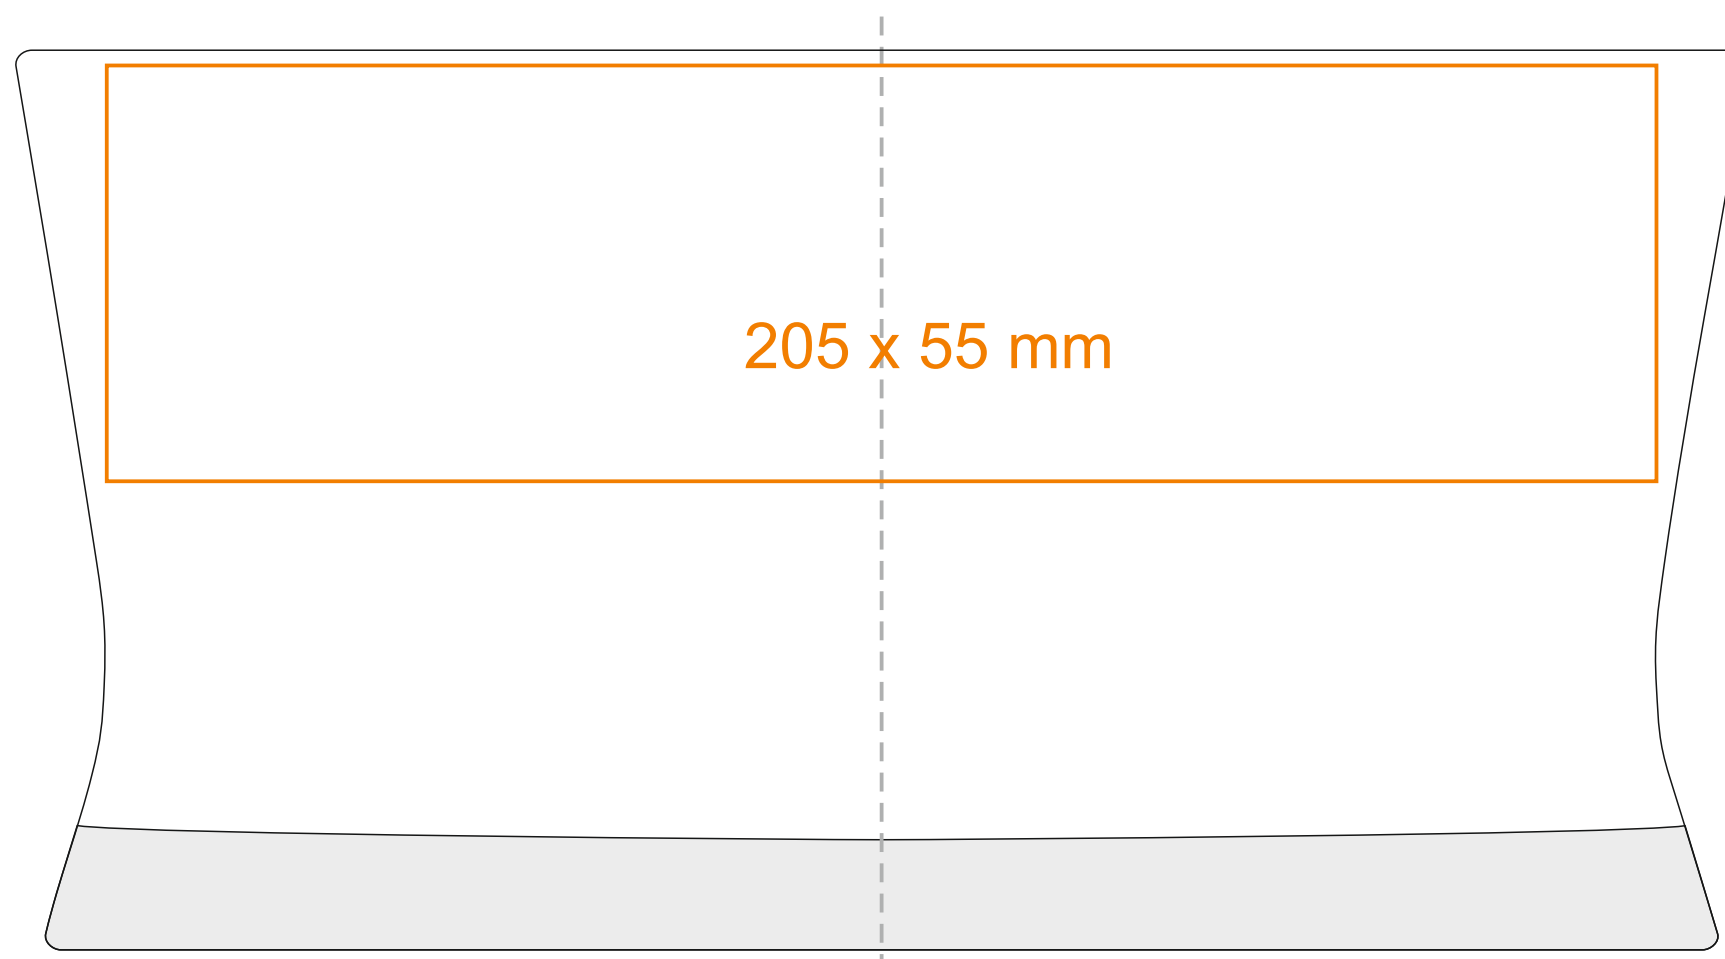

G_537 Hourglass

230 ml / h: 119 mm / Ø 73 mm

*W przypadku projektów dla kalkomanii wybiegających poza standardową powierzchnię nadruku prosimy o kontakt z działem handlowym.

[Jak należy przygotować projekty do druku](#)

legenda

- Nadruk kalkomania (Transfer Print)
- Grawer laserowy