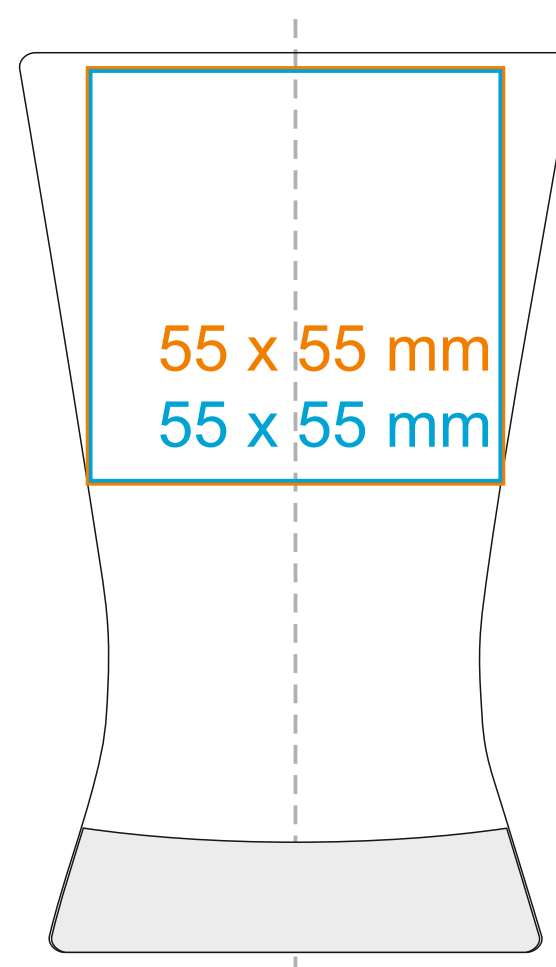

G_537 Hourglass

230 ml / h: 119 mm / Ø 73 mm

*W przypadku projektów dla kalkomanii wybiegających poza standardową powierzchnię nadruku prosimy o kontakt z działem handlowym.

[Jak należy przygotować projekty do druku](#)

legenda

- Nadruk kalkomania (Transfer Print)
- Grawer laserowy