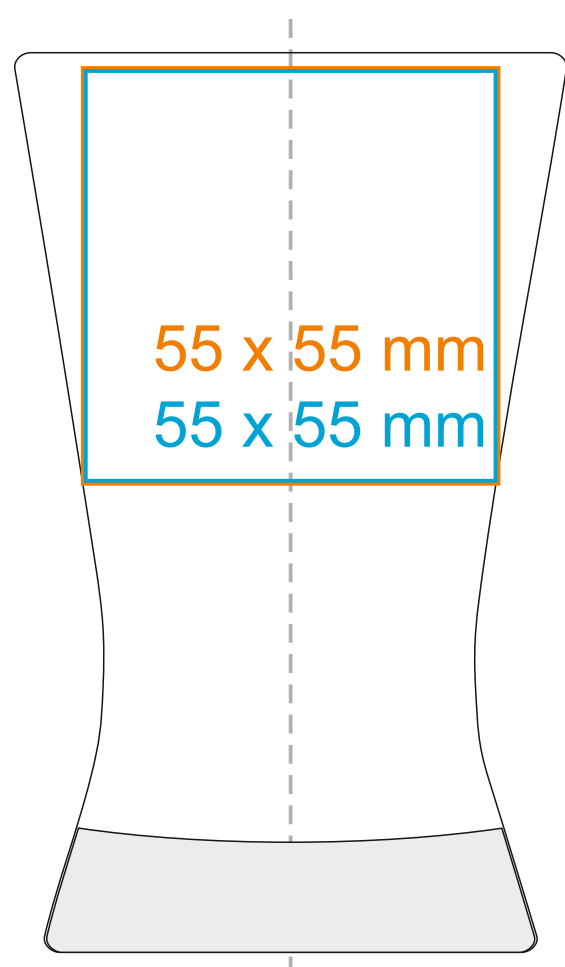

G_537 Hourglass

230 ml / h: 119 mm / Ø 73 mm

*W przypadku projektów dla kalkomanii wybiegających poza standardową powierzchnię nadruku prosimy o kontakt z działem handlowym.

[Jak należy przygotować projekty do druku](#)

legenda

- Nadruk kalkomania (Transfer Print)
- Grawer laserowy